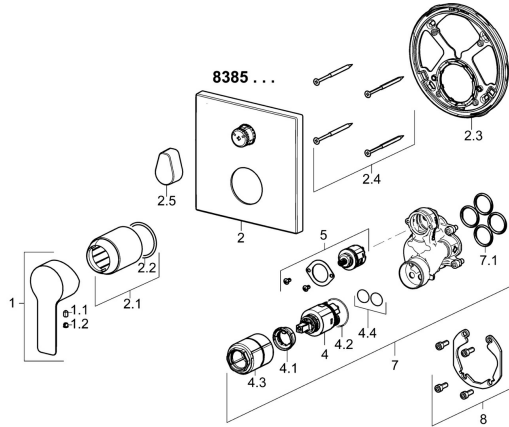

EAN: 4015474279414
static.hansa.com/83859513

Pièces de rechange

SP83859513

	Nom	Code
1	Levier Chrome	59913650
1.1	Vis, M5x8, SW2.5	59904755
1.2	Butée de réglage Chrome	59913762
2	Rosaces Chrome	59914309
2.1	Rosace Chrome	59912511
2.2	Joint, 41x3	59913215
2.3	Pièce de fixation	59914307
2.4	Vis, M4.5x80	59912890
2.5	Levier Chrome	59914576
4	Cartouche, 3.5 Classic	59913075
4.1	Temperature adjustment limiter	59912325
4.2	Joint, d 28.24x2.62 Arrêté	59912590
4.3	Douille à vis, M38x1	59912115
4.4	Joint, d 10.10x1.60 Arrêté	59905072
5	Inverseur	59914183
7	Unité fonctionnelle, 3.5	59914299
7.1	Joint, 23.47x2.62	59914304
8	Kit d'installation	59914186
N.I.	Tournevis, 5 mm	59914334
N.I.	Rallonge pour mitigeur encastrés, 15 mm, 150x150 mm	59914192
N.I.	Adaptateur, H/C reversed	59914184
N.I.	Rallonge pour mitigeur encastrés, 15 mm	59914182
N.I.	Inverseur, 120°	59914655
N.I.	Vis, M6x13	59914657