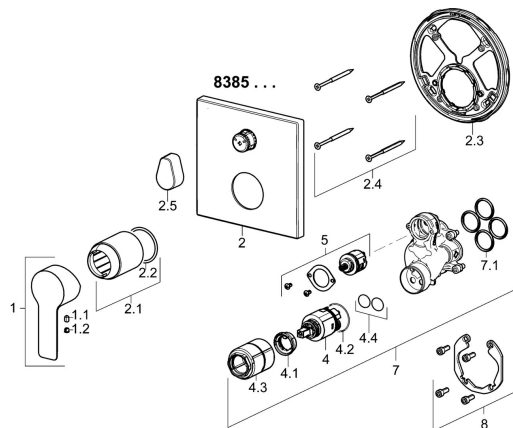

EAN: 4015474279414
static.hansa.com/83859513

Náhradní díly

SP83859513

	Název	Kód
1	Páka Chrom	59913650
1.1	Šroub, M5x8, SW2.5	59904755
1.2	Vymezovací vložka Chrom	59913762
2	Kryt příruby Chrom	59914309
2.1	Růžice Chrom	59912511
2.2	O-kroužek, 41x3	59913215
2.3	Upevňovací část	59914307
2.4	Šroub, M4.5x80	59912890
2.5	Ovládací páka Chrom	59914576
4	Kartuše, 3.5 Classic	59913075
4.1	Temperature adjustment limiter	59912325
4.2	O-kroužek, d 28.24x2.62 Ukončeno	59912590
4.3	Šroub rukáv, M38x1	59912115
4.4	O-kroužek, d 10.10x1.60 Ukončeno	59905072
5	Přepínač	59914183
7	Funkční jednotka, 3.5	59914299
7.1	O-kroužek, 23.47x2.62	59914304
8	Montážní kit	59914186
N.I.	šroubovák, 5 mm	59914334
N.I.	Nástavec-sada, 15 mm, 150x150 mm	59914192
N.I.	Adaptér, H/C reversed	59914184
N.I.	Nástavec-sada, 15 mm	59914182
N.I.	Přepínač, 120°	59914655
N.I.	Upevňovací šroub, M6x13	59914657