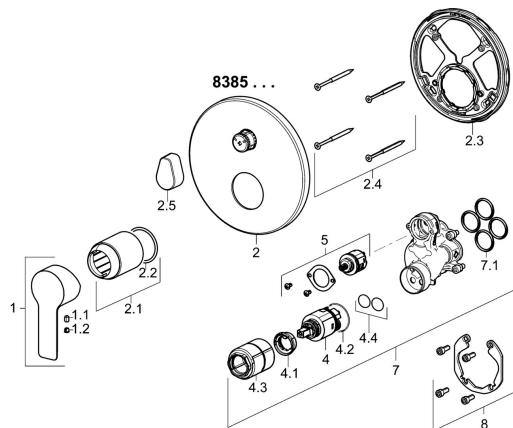

EAN: 4015474279421

static.hansa.com/83859503

Náhradné diely

SP83859503

	Názov	Kód
1	Ovládacia rukoväť Chróm	59913650
1.1	Skrutka, M5x8, SW2,5	59904755
1.2	Vymedzovacia vložka Chróm	59913762
2	Kryt príruby, d 170 mm Chróm	59914308
2.1	Ružice Chróm	59912511
2.2	O-kružok, 41x3	59913215
2.3	Fixing part	59914307
2.4	Skrutka, M4.5x80	59912890
2.5	Rukoväť Chróm	59914576
4	Kartuš, 3.5 Classic	59913075
4.1	Temperature adjustment limiter	59912325
4.2	O-kružok, d 28.24x2.62 Ukončené	59912590
4.3	Skrutka rukáv, M38x1	59912115
4.4	O-kružok, d 10.10x1.60 Ukončené	59905072
5	Prepínač	59914183
7	Funkčná jednotka, 3.5	59914299
7.1	O-kružok, 23.47x2.62	59914304
8	Montážny kit	59914186
N.I.	Skrutkovač, 5 mm	59914334
N.I.	Nadstavňový segment, 15 mm, d 170 mm	59914191
N.I.	Adaptér, H/C reversed	59914184
N.I.	Nadstavňový segment, 15 mm	59914182
N.I.	Prepínač, 120°	59914655
N.I.	Upevňovacia skrutka, M6x13	59914657