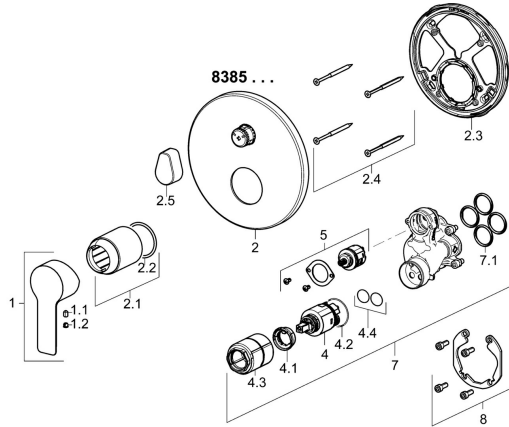

EAN: 4015474279421
static.hansa.com/83859503

Reserveonderdelen

SP83859503

	Naam	Code
1	Hendel Chroom	59913650
1.1	Schroef, M5x8, SW2,5	59904755
1.2	Binnendeel temperatuurhendel Chroom	59913762
2	Afdekplaat, d 170 mm Chroom	59914308
2.1	Rosassen Chroom	59912511
2.2	O-ring, 41x3	59913215
2.3	Fixing part	59914307
2.4	Schroef, M4,5x80	59912890
2.5	Hendel Chroom	59914576
4	Binnenwerk, 3,5 Classic	59913075
4.1	Temperature adjustment limiter	59912325
4.2	O-ring, d 28,24x2,62 Stopgezet	59912590
4.3	Schroef de mouw, M38x1	59912115
4.4	O-ring, d 10,10x1,60 Stopgezet	59905072
5	Omsteller	59914183
7	Functional unit, 3,5	59914299
7.1	O-ring, 23,47x2,62	59914304
8	Installatie pakket	59914186
N.I.	Schroevendraaier, 5 mm	59914334
N.I.	Inbouwverlengstuk compleet, 15 mm, d 170 mm	59914191
N.I.	Adapter, H/C reversed	59914184
N.I.	Inbouwverlengstuk compleet, 15 mm	59914182
N.I.	Omsteller, 120°	59914655
N.I.	Bevestigingsschroeven, M6x13	59914657