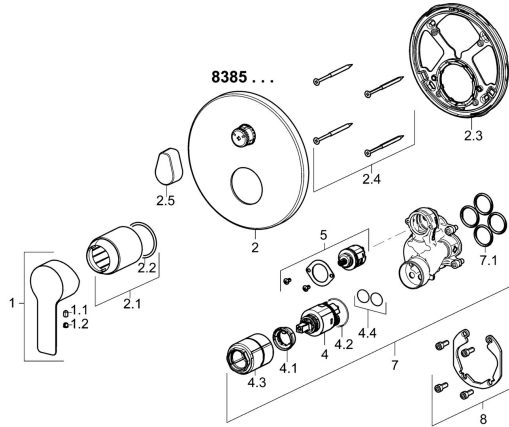

## Pièces de rechange

### SP83859503

	Nom	Code
1	Levier Chrome	59913650
1.1	Vis, M5x8, SW2.5	59904755
1.2	Butée de réglage Chrome	59913762
2	Rosaces, d 170 mm Chrome	59914308
2.1	Rosace Chrome	59912511
2.2	Joint, 41x3	59913215
2.3	Pièce de fixation	59914307
2.4	Vis, M4.5x80	59912890
2.5	Levier Chrome	59914576
4	Cartouche, 3.5 Classic	59913075
4.1	Temperature adjustment limiter	59912325
4.2	Joint, d 28.24x2.62 <b>Arrête</b>	59912590
4.3	Douille à vis, M38x1	59912115
4.4	Joint, d 10.10x1.60 <b>Arrête</b>	59905072
5	Inverseur	59914183
7	Unité fonctionnelle, 3.5	59914299
7.1	Joint, 23.47x2.62	59914304
8	Kit d'installation	59914186
N.I.	Tournevis, 5 mm	59914334
N.I.	Rallonge pour mitigeur encastrés, 15 mm, d 170 mm	59914191
N.I.	Adaptateur, H/C reversed	59914184
N.I.	Rallonge pour mitigeur encastrés, 15 mm	59914182
N.I.	Inverseur, 120°	59914655
N.I.	Vis, M6x13	59914657