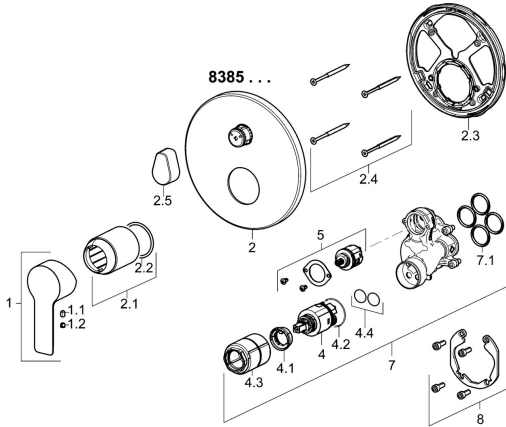

EAN: 4015474279421
static.hansa.com/83859503

Ersatzteile

SP83859503

	Name	Art.-Nr.
1	Hebel Chrom	59913650
1.1	Schraube, M5x8, SW2.5	59904755
1.2	Blindstopfen Chrom	59913762
2	Rosette, d 170 mm Chrom	59914308
2.1	Abdeckhülse Chrom	59912511
2.2	O-Ring, 41x3	59913215
2.3	Befestigungsteil	59914307
2.4	Schraube, M4.5x80	59912890
2.5	Griff Chrom	59914576
4	Kartusche, 3.5 Classic	59913075
4.1	Temperatur-Anschlagring	59912325
4.2	O-Ring, d 28.24x2.62 Ausgelaufen	59912590
4.3	Schraubhülse, M38x1	59912115
4.4	O-Ring, d 10.10x1.60 Ausgelaufen	59905072
5	Umstellung	59914183
7	Funktionseinheit, 3.5	59914299
7.1	O-Ring, 23.47x2.62	59914304
8	Einbausatz	59914186
N.I.	Schraubendreher, 5 mm	59914334
N.I.	Verlängerungssatz, 15 mm, d 170 mm	59914191
N.I.	Adapter, H/C reversed	59914184
N.I.	Verlängerungssatz, 15 mm	59914182
N.I.	Umsteller, automatisch, 120°	59914655
N.I.	Befestigungsschraube, M6x13	59914657