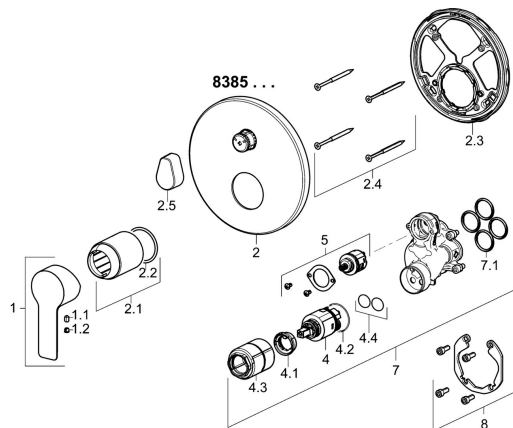

## Náhradní díly

### SP83859503

	Název	Kód
1	Páka Chrom	59913650
1.1	Šroub, M5x8, SW2.5	59904755
1.2	Vymezovací vložka Chrom	59913762
2	Kryt příruby, d 170 mm Chrom	59914308
2.1	Růžice Chrom	59912511
2.2	O-kroužek, 41x3	59913215
2.3	Upevňovací část	59914307
2.4	Šroub, M4.5x80	59912890
2.5	Ovládací páka Chrom	59914576
4	Kartuše, 3.5 Classic	59913075
4.1	Temperature adjustment limiter	59912325
4.2	O-kroužek, d 28.24x2.62 <b>Ukončeno</b>	59912590
4.3	Šroub rukáv, M38x1	59912115
4.4	O-kroužek, d 10.10x1.60 <b>Ukončeno</b>	59905072
5	Přepínač	59914183
7	Funkční jednotka, 3.5	59914299
7.1	O-kroužek, 23.47x2.62	59914304
8	Montážní kit	59914186
N.I.	šroubovák, 5 mm	59914334
N.I.	Nástavec-sada, 15 mm, d 170 mm	59914191
N.I.	Adaptér, H/C reversed	59914184
N.I.	Nástavec-sada, 15 mm	59914182
N.I.	Přepínač, 120°	59914655
N.I.	Upevňovací šroub, M6x13	59914657