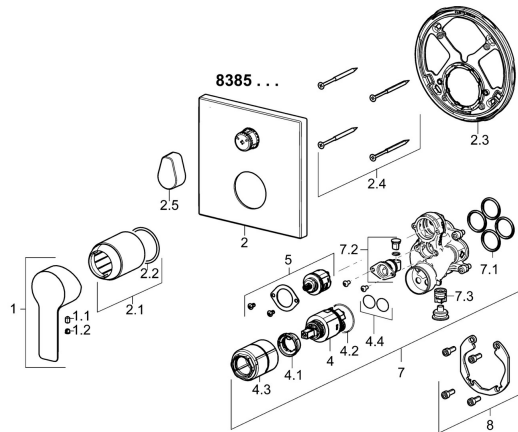

EAN: 4015474279445
static.hansa.com/83853513

Reserveonderdelen

SP83853513

	Naam	Code
1	Hendel Chroom	59913650
1.1	Schroef, M5x8, SW2.5	59904755
1.2	Binnendeel temperatuurhendel Chroom	59913762
2	Afdekplaat Chroom	59914309
2.1	Rosassen Chroom	59912511
2.2	O-ring, 41x3	59913215
2.3	Fixing part	59914307
2.4	Schroef, M4.5x80	59912890
2.5	Hendel Chroom	59914576
4	Binnenwerk, 3.5 Classic	59913075
4.1	Temperature adjustment limiter	59912325
4.2	O-ring, d 28.24x2.62 Stopgezet	59912590
4.3	Schroef de mouw, M38x1	59912115
4.4	O-ring, d 10.10x1.60 Stopgezet	59905072
5	Omsteller	59914183
7	Functional unit, 3.5	59914298
7.1	O-ring, 23.47x2.62	59914304
7.2	Vacuum beveiliging	59914335
7.3	Terugslagklep	59914336
8	Installatie pakket	59914186
N.I.	Adapter, H/C reversed	59914184
N.I.	Inbouwverlengstuk compleet, 15 mm	59914182
N.I.	Schroevendraaier, 5 mm	59914334
N.I.	Bevestigingsschroeven, M6x13	59914657
N.I.	Omsteller, 120°	59914655
N.I.	Inbouwverlengstuk compleet, 15 mm, 150x150 mm	59914192