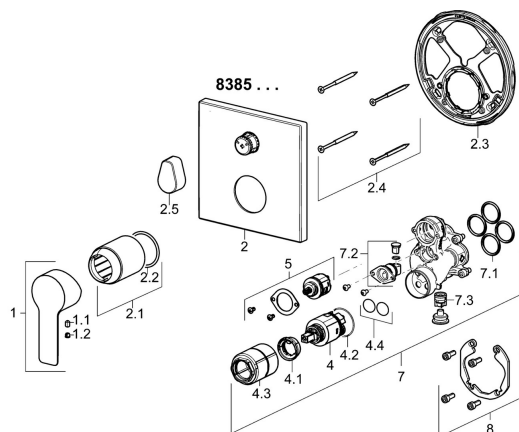

EAN: 4015474279445
static.hansa.com/83853513

Pièces de rechange

SP83853513

	Nom	Code
1	Levier Chrome	59913650
1.1	Vis, M5x8, SW2.5	59904755
1.2	Butée de réglage Chrome	59913762
2	Rosaces Chrome	59914309
2.1	Rosace Chrome	59912511
2.2	Joint, 41x3	59913215
2.3	Pièce de fixation	59914307
2.4	Vis, M4.5x80	59912890
2.5	Levier Chrome	59914576
4	Cartouche, 3.5 Classic	59913075
4.1	Temperature adjustment limiter	59912325
4.2	Joint, d 28.24x2.62 Arrête	59912590
4.3	Douille à vis, M38x1	59912115
4.4	Joint, d 10.10x1.60 Arrête	59905072
5	Inverseur	59914183
7	Unité fonctionnelle, 3.5	59914298
7.1	Joint, 23.47x2.62	59914304
7.2	Soupape anti-vide	59914335
7.3	Clapet anti-retour	59914336
8	Kit d'installation	59914186
N.I.	Adaptateur, H/C reversed	59914184
N.I.	Rallonge pour mitigeur encastrés, 15 mm	59914182
N.I.	Tournevis, 5 mm	59914334
N.I.	Vis, M6x13	59914657
N.I.	Inverseur, 120°	59914655
N.I.	Rallonge pour mitigeur encastrés, 15 mm, 150x150 mm	59914192