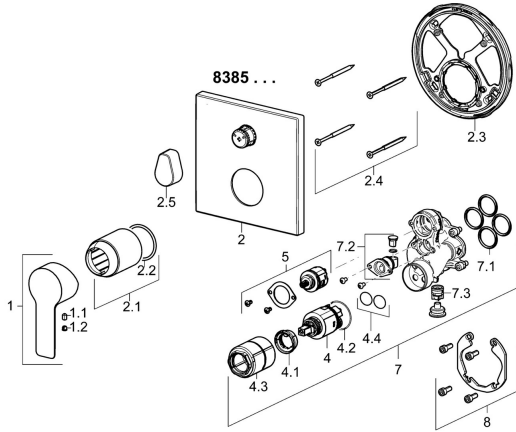

EAN: 4015474279445
static.hansa.com/83853513

Ersatzteile

SP83853513

	Name	Art.-Nr.
1	Hebel Chrom	59913650
1.1	Schraube, M5x8, SW2.5	59904755
1.2	Blindstopfen Chrom	59913762
2	Rosette Chrom	59914309
2.1	Abdeckhülse Chrom	59912511
2.2	O-Ring, 41x3	59913215
2.3	Befestigungsteil	59914307
2.4	Schraube, M4.5x80	59912890
2.5	Griff Chrom	59914576
4	Kartusche, 3.5 Classic	59913075
4.1	Temperatur-Anschlagring	59912325
4.2	O-Ring, d 28.24x2.62 Ausgelaufen	59912590
4.3	Schraubhülse, M38x1	59912115
4.4	O-Ring, d 10.10x1.60 Ausgelaufen	59905072
5	Umstellung	59914183
7	Funktionseinheit, 3.5	59914298
7.1	O-Ring, 23.47x2.62	59914304
7.2	Rohrbelüfter	59914335
7.3	Rückflussverhinderer	59914336
8	Einbausatz	59914186
N.I.	Adapter, H/C reversed	59914184
N.I.	Verlängerungssatz, 15 mm	59914182
N.I.	Schraubendreher, 5 mm	59914334
N.I.	Befestigungsschraube, M6x13	59914657
N.I.	Umsteller, automatisch, 120°	59914655
N.I.	Verlängerungssatz, 15 mm, 150x150 mm	59914192