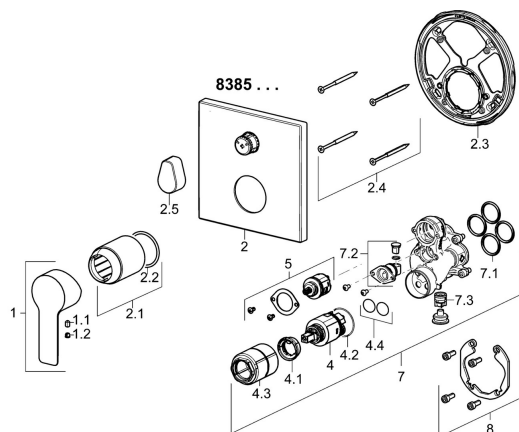

## Náhradní díly

### SP83853513

	Název	Kód
1	Páka Chrom	59913650
1.1	Šroub, M5x8, SW2.5	59904755
1.2	Vymezovací vložka Chrom	59913762
2	Kryt příruby Chrom	59914309
2.1	Růžice Chrom	59912511
2.2	O-kroužek, 41x3	59913215
2.3	Upevňovací část	59914307
2.4	Šroub, M4,5x80	59912890
2.5	Ovládací páka Chrom	59914576
4	Kartuše, 3.5 Classic	59913075
4.1	Temperature adjustment limiter	59912325
4.2	O-kroužek, d 28.24x2.62 <b>Ukončeno</b>	59912590
4.3	Šroub rukáv, M38x1	59912115
4.4	O-kroužek, d 10.10x1.60 <b>Ukončeno</b>	59905072
5	Přepínač	59914183
7	Funkční jednotka, 3.5	59914298
7.1	O-kroužek, 23.47x2.62	59914304
7.2	Přísávací ventil	59914335
7.3	Zpětný ventil	59914336
8	Montážní kit	59914186
N.I.	Adaptér, H/C reversed	59914184
N.I.	Nástavec-sada, 15 mm	59914182
N.I.	šroubovák, 5 mm	59914334
N.I.	Upevňovací šroub, M6x13	59914657
N.I.	Přepínač, 120°	59914655
N.I.	Nástavec-sada, 15 mm, 150x150 mm	59914192