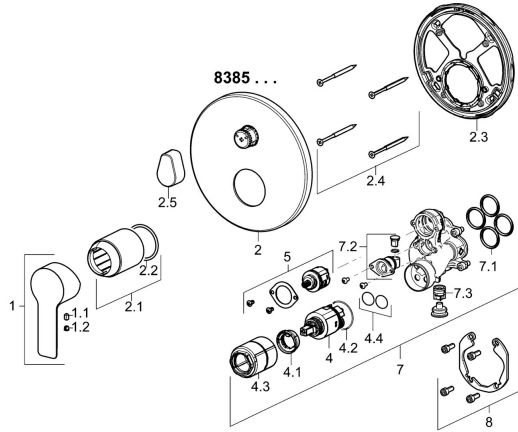

## Reserveonderdelen

### SP83853503

	Naam	Code
1	Hendel Chroom	59913650
1.1	Schroef, M5x8, SW2.5	59904755
1.2	Binnendeel temperatuurhendel Chroom	59913762
2	Afdekplaat, d 170 mm Chroom	59914308
2.1	Rosassen Chroom	59912511
2.2	O-ring, 41x3	59913215
2.3	Fixing part	59914307
2.4	Schroef, M4.5x80	59912890
2.5	Hendel Chroom	59914576
4	Binnenwerk, 3.5 Classic	59913075
4.1	Temperature adjustment limiter	59912325
4.2	O-ring, d 28.24x2.62 <b>Stopgezet</b>	59912590
4.3	Schroef de mouw, M38x1	59912115
4.4	O-ring, d 10.10x1.60 <b>Stopgezet</b>	59905072
5	Omsteller	59914183
7	Functional unit, 3.5	59914298
7.1	O-ring, 23.47x2.62	59914304
7.2	Vacuum beveiliging	59914335
7.3	Terugslagklep	59914336
8	Installatie pakket	59914186
N.I.	Adapter, H/C reversed	59914184
N.I.	Inbouwverlengstuk compleet, 15 mm	59914182
N.I.	Schroevendraaier, 5 mm	59914334
N.I.	Bevestigingsschroeven, M6x13	59914657
N.I.	Omsteller, 120°	59914655
N.I.	Inbouwverlengstuk compleet, 15 mm, d 170 mm	59914191