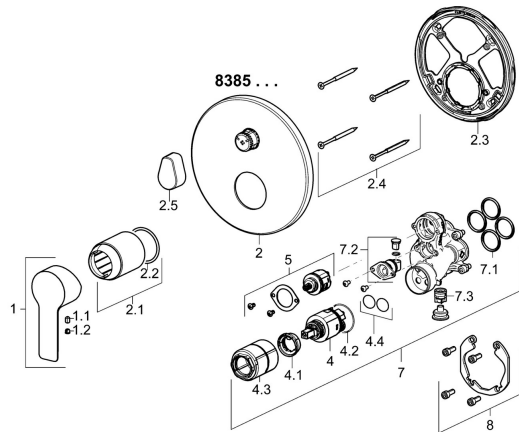

EAN: 4015474279438
static.hansa.com/83853503

Pièces de rechange

SP83853503

	Nom	Code
1	Levier Chrome	59913650
1.1	Vis, M5x8, SW2.5	59904755
1.2	Butée de réglage Chrome	59913762
2	Rosaces, d 170 mm Chrome	59914308
2.1	Rosace Chrome	59912511
2.2	Joint, 41x3	59913215
2.3	Pièce de fixation	59914307
2.4	Vis, M4.5x80	59912890
2.5	Levier Chrome	59914576
4	Cartouche, 3.5 Classic	59913075
4.1	Temperature adjustment limiter	59912325
4.2	Joint, d 28.24x2.62 Arrête	59912590
4.3	Douille à vis, M38x1	59912115
4.4	Joint, d 10.10x1.60 Arrête	59905072
5	Inverseur	59914183
7	Unité fonctionnelle, 3.5	59914298
7.1	Joint, 23.47x2.62	59914304
7.2	Soupape anti-vide	59914335
7.3	Clapet anti-retour	59914336
8	Kit d'installation	59914186
N.I.	Adaptateur, H/C reversed	59914184
N.I.	Rallonge pour mitigeur encastrés, 15 mm	59914182
N.I.	Tournevis, 5 mm	59914334
N.I.	Vis, M6x13	59914657
N.I.	Inverseur, 120°	59914655
N.I.	Rallonge pour mitigeur encastrés, 15 mm, d 170 mm	59914191