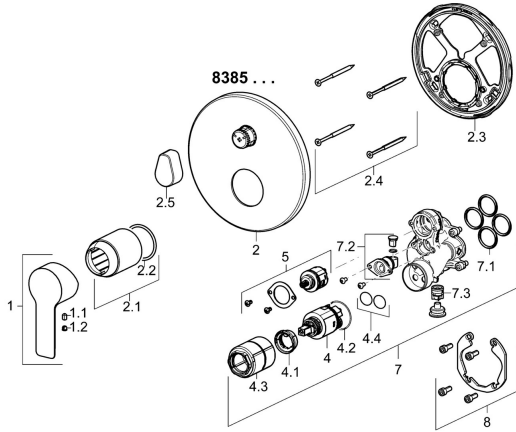

EAN: 4015474279438
static.hansa.com/83853503

Ersatzteile

SP83853503

	Name	Art.-Nr.
1	Hebel Chrom	59913650
1.1	Schraube, M5x8, SW2.5	59904755
1.2	Blindstopfen Chrom	59913762
2	Rosette, d 170 mm Chrom	59914308
2.1	Abdeckhülse Chrom	59912511
2.2	O-Ring, 41x3	59913215
2.3	Befestigungsteil	59914307
2.4	Schraube, M4,5x80	59912890
2.5	Griff Chrom	59914576
4	Kartusche, 3,5 Classic	59913075
4.1	Temperatur-Anschlagring	59912325
4.2	O-Ring, d 28,24x2,62 Ausgelaufen	59912590
4.3	Schraubhülse, M38x1	59912115
4.4	O-Ring, d 10,10x1,60 Ausgelaufen	59905072
5	Umstellung	59914183
7	Funktionseinheit, 3,5	59914298
7.1	O-Ring, 23,47x2,62	59914304
7.2	Rohrbelüfter	59914335
7.3	Rückflussverhinderer	59914336
8	Einbausatz	59914186
N.I.	Adapter, H/C reversed	59914184
N.I.	Verlängerungssatz, 15 mm	59914182
N.I.	Schraubendreher, 5 mm	59914334
N.I.	Befestigungsschraube, M6x13	59914657
N.I.	Umsteller, automatisch, 120°	59914655
N.I.	Verlängerungssatz, 15 mm, d 170 mm	59914191