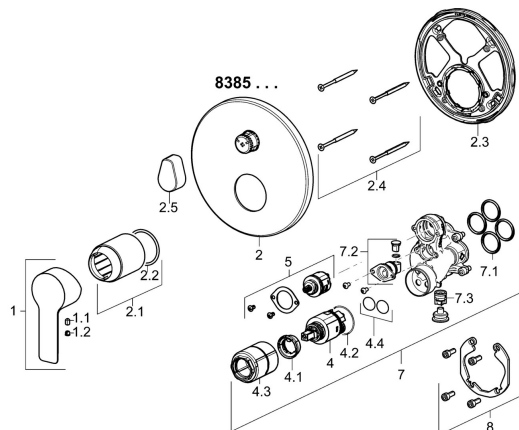

EAN: 4015474279438
static.hansa.com/83853503

Náhradní díly

SP83853503

	Název	Kód
1	Páka Chrom	59913650
1.1	Šroub, M5x8, SW2.5	59904755
1.2	Vymezovací vložka Chrom	59913762
2	Kryt příruby, d 170 mm Chrom	59914308
2.1	Růžice Chrom	59912511
2.2	O-kroužek, 41x3	59913215
2.3	Upevňovací část	59914307
2.4	Šroub, M4.5x80	59912890
2.5	Ovládací páka Chrom	59914576
4	Kartuše, 3.5 Classic	59913075
4.1	Temperature adjustment limiter	59912325
4.2	O-kroužek, d 28.24x2.62 Ukončeno	59912590
4.3	Šroub rukáv, M38x1	59912115
4.4	O-kroužek, d 10.10x1.60 Ukončeno	59905072
5	Přepínač	59914183
7	Funkční jednotka, 3.5	59914298
7.1	O-kroužek, 23.47x2.62	59914304
7.2	Přísávací ventil	59914335
7.3	Zpětný ventil	59914336
8	Montážní kit	59914186
N.I.	Adaptér, H/C reversed	59914184
N.I.	Nástavec-sada, 15 mm	59914182
N.I.	Šroubovák, 5 mm	59914334
N.I.	Upevňovací šroub, M6x13	59914657
N.I.	Přepínač, 120°	59914655
N.I.	Nástavec-sada, 15 mm, d 170 mm	59914191