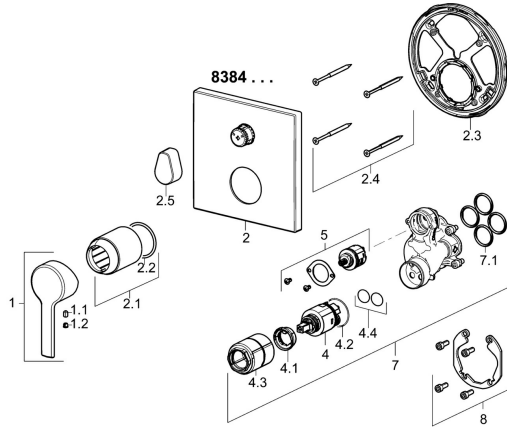

EAN: 4015474287068
static.hansa.com/83849583

Parti di ricambio

SP83849583

	Nome	Codice
1	Leva Cromo	59913761
1.1	Screw, M5x8, SW2.5	59904755
1.2	Spinotto Cromo	59913762
2	Piastra Cromo	59914309
2.1	Rosetta Cromo	59912511
2.2	O-ring, 41x3	59913215
2.3	Fixing part	59914307
2.4	Screw, M4,5x80	59912890
2.5	Maniglia Cromo	59914576
4	Cartuccia, 3.5 Classic	59913075
4.1	Temperature adjustment limiter	59912325
4.2	O-ring, d 28,24x2,62 Fuori produzione	59912590
4.3	Manicotto filettato, M38x1	59912115
4.4	O-ring, d 10,10x1,60 Fuori produzione	59905072
5	Deviatore	59914183
7	Unità funzionale, 3,5	59914299
7.1	O-ring, 23,47x2,62	59914304
8	Kit di installazione	59914186
N.I.	Cacciavite, 5 mm	59914334
N.I.	Prolunga, 15 mm, 150x150 mm	59914192
N.I.	Adapter, H/C reversed	59914184
N.I.	Prolunga, 15 mm	59914182
N.I.	Deviatore, 120°	59914655
N.I.	Viti di fissaggio, M6x13	59914657