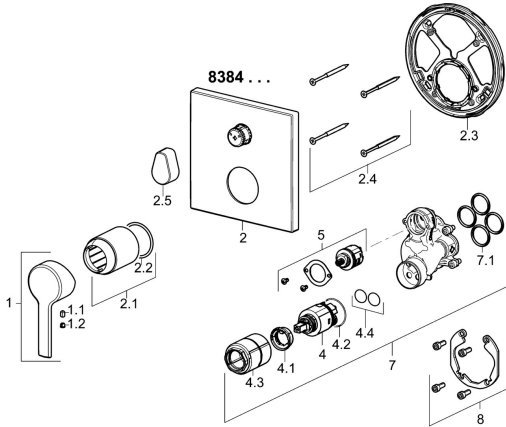

EAN: 4015474287068
static.hansa.com/83849583

Ersatzteile

SP83849583

	Name	Art.-Nr.
1	Hebel Chrom	59913761
1.1	Schraube, M5x8, SW2.5	59904755
1.2	Blindstopfen Chrom	59913762
2	Rosette Chrom	59914309
2.1	Abdeckhülse Chrom	59912511
2.2	O-Ring, 41x3	59913215
2.3	Befestigungsteil	59914307
2.4	Schraube, M4.5x80	59912890
2.5	Griff Chrom	59914576
4	Kartusche, 3.5 Classic	59913075
4.1	Temperatur-Anschlagring	59912325
4.2	O-Ring, d 28.24x2.62 Ausgelaufen	59912590
4.3	Schraubhülse, M38x1	59912115
4.4	O-Ring, d 10.10x1.60 Ausgelaufen	59905072
5	Umstellung	59914183
7	Funktionseinheit, 3.5	59914299
7.1	O-Ring, 23.47x2.62	59914304
8	Einbausatz	59914186
N.I.	Schraubendreher, 5 mm	59914334
N.I.	Verlängerungssatz, 15 mm, 150x150 mm	59914192
N.I.	Adapter, H/C reversed	59914184
N.I.	Verlängerungssatz, 15 mm	59914182
N.I.	Umsteller, automatisch, 120°	59914655
N.I.	Befestigungsschraube, M6x13	59914657