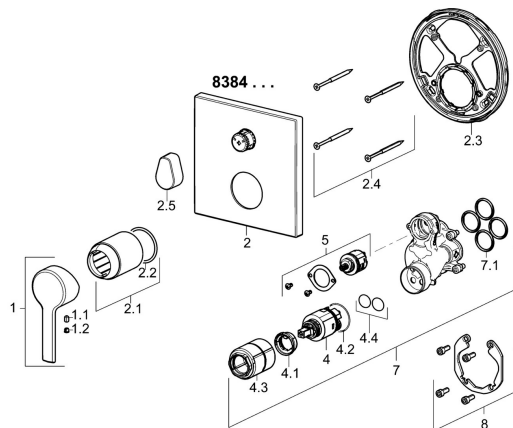

## Náhradní díly

### SP83849583

	Název	Kód
1	Páka Chrom	59913761
1.1	Šroub, M5x8, SW2.5	59904755
1.2	Vymezovací vložka Chrom	59913762
2	Kryt příruby Chrom	59914309
2.1	Růžice Chrom	59912511
2.2	O-kroužek, 41x3	59913215
2.3	Upevňovací část	59914307
2.4	Šroub, M4.5x80	59912890
2.5	Ovládací páka Chrom	59914576
4	Kartuše, 3.5 Classic	59913075
4.1	Temperature adjustment limiter	59912325
4.2	O-kroužek, d 28.24x2.62 <b>Ukončeno</b>	59912590
4.3	Šroub rukáv, M38x1	59912115
4.4	O-kroužek, d 10.10x1.60 <b>Ukončeno</b>	59905072
5	Přepínač	59914183
7	Funkční jednotka, 3.5	59914299
7.1	O-kroužek, 23.47x2.62	59914304
8	Montážní kit	59914186
N.I.	šroubovák, 5 mm	59914334
N.I.	Nástavec-sada, 15 mm, 150x150 mm	59914192
N.I.	Adaptér, H/C reversed	59914184
N.I.	Nástavec-sada, 15 mm	59914182
N.I.	Přepínač, 120°	59914655
N.I.	Upevňovací šroub, M6x13	59914657