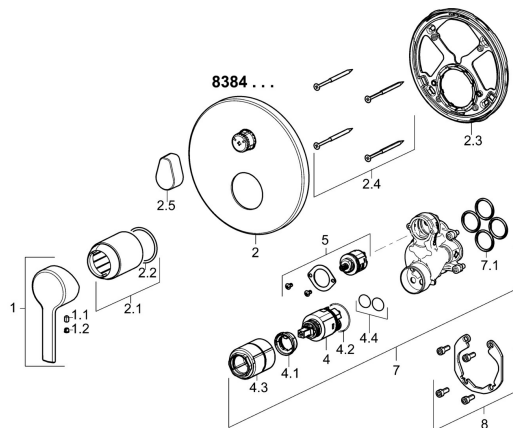

EAN: 4015474287105
static.hansa.com/83849573

Náhradné diely

SP83849573

	Názov	Kód
1	Ovládacia rukoväť Chróm	59913761
1.1	Skrutka, M5x8, SW2,5	59904755
1.2	Vymedzovacia vložka Chróm	59913762
2	Kryt príruby, d 170 mm Chróm	59914308
2.1	Ružice Chróm	59912511
2.2	O-kružok, 41x3	59913215
2.3	Fixing part	59914307
2.4	Skrutka, M4.5x80	59912890
2.5	Rukoväť Chróm	59914576
4	Kartuš, 3.5 Classic	59913075
4.1	Temperature adjustment limiter	59912325
4.2	O-kružok, d 28.24x2.62 Ukončené	59912590
4.3	Skrutka rukáv, M38x1	59912115
4.4	O-kružok, d 10.10x1.60 Ukončené	59905072
5	Prepínač	59914183
7	Funkčná jednotka, 3.5	59914299
7.1	O-kružok, 23.47x2.62	59914304
8	Montážny kit	59914186
N.I.	Skrutkovač, 5 mm	59914334
N.I.	Nadstavňový segment, 15 mm, d 170 mm	59914191
N.I.	Adaptér, H/C reversed	59914184
N.I.	Nadstavňový segment, 15 mm	59914182
N.I.	Prepínač, 120°	59914655
N.I.	Upevňovacia skrutka, M6x13	59914657