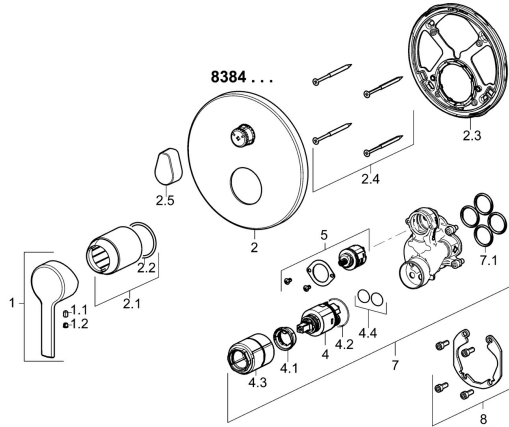

## Reserveonderdelen

### SP83849573

	Naam	Code
1	Hendel Chroom	59913761
1.1	Schroef, M5x8, SW2.5	59904755
1.2	Binnendeel temperatuurhendel Chroom	59913762
2	Afdekplaat, d 170 mm Chroom	59914308
2.1	Rosassen Chroom	59912511
2.2	O-ring, 41x3	59913215
2.3	Fixing part	59914307
2.4	Schroef, M4,5x80	59912890
2.5	Hendel Chroom	59914576
4	Binnenwerk, 3.5 Classic	59913075
4.1	Temperature adjustment limiter	59912325
4.2	O-ring, d 28.24x2.62 <b>Stopgezet</b>	59912590
4.3	Schroef de mouw, M38x1	59912115
4.4	O-ring, d 10.10x1.60 <b>Stopgezet</b>	59905072
5	Omsteller	59914183
7	Functional unit, 3.5	59914299
7.1	O-ring, 23.47x2.62	59914304
8	Installatie pakket	59914186
N.I.	Schroevendraaier, 5 mm	59914334
N.I.	Inbouwverlengstuk compleet, 15 mm, d 170 mm	59914191
N.I.	Adapter, H/C reversed	59914184
N.I.	Inbouwverlengstuk compleet, 15 mm	59914182
N.I.	Omsteller, 120°	59914655
N.I.	Bevestigingsschroeven, M6x13	59914657