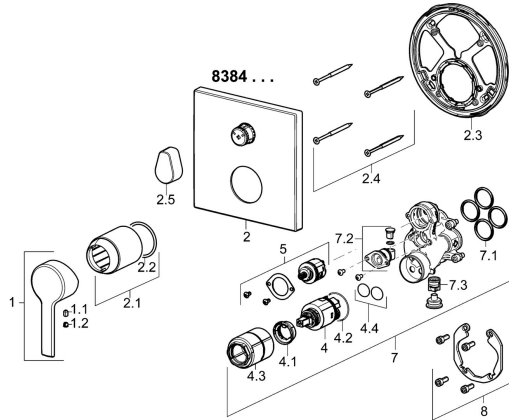

EAN: 4015474287082
static.hansa.com/83843583

Reserveonderdelen

SP83843583

	Naam	Code
1	Hendel Chroom	59913761
1.1	Schroef, M5x8, SW2.5	59904755
1.2	Binnendeel temperatuurhendel Chroom	59913762
2	Afdekplaat Chroom	59914309
2.1	Rosassen Chroom	59912511
2.2	O-ring, 41x3	59913215
2.3	Fixing part	59914307
2.4	Schroef, M4,5x80	59912890
2.5	Hendel Chroom	59914576
4	Binnenwerk, 3,5 Classic	59913075
4.1	Temperature adjustment limiter	59912325
4.2	O-ring, d 28,24x2,62 Stopgezet	59912590
4.3	Schroef de mouw, M38x1	59912115
4.4	O-ring, d 10,10x1,60 Stopgezet	59905072
5	Omsteller	59914183
7	Functional unit, 3,5	59914298
7.1	O-ring, 23,47x2,62	59914304
7.2	Vacuum beveiliging	59914335
7.3	Terugslagklep	59914336
8	Installatie pakket	59914186
N.I.	Inbouwverlengstuk compleet, 15 mm	59914182
N.I.	Adapter, H/C reversed	59914184
N.I.	Inbouwverlengstuk compleet, 15 mm, 150x150 mm	59914192
N.I.	Schroevendraaier, 5 mm	59914334
N.I.	Omsteller, 120°	59914655
N.I.	Bevestigingsschroeven, M6x13	59914657