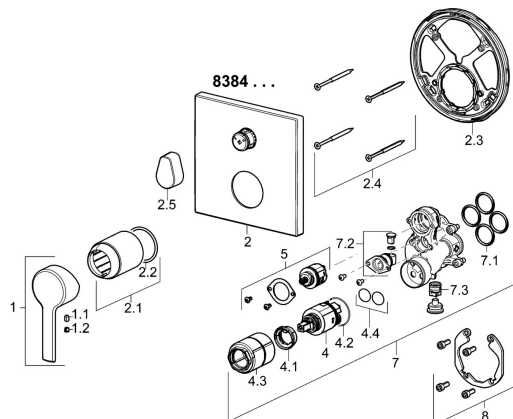

EAN: 4015474287082

static.hansa.com/83843583

Pièces de rechange

SP83843583

	Nom	Code
1	Levier Chrome	59913761
1.1	Vis, M5x8, SW2.5	59904755
1.2	Butée de réglage Chrome	59913762
2	Rosaces Chrome	59914309
2.1	Rosace Chrome	59912511
2.2	Joint, 41x3	59913215
2.3	Pièce de fixation	59914307
2.4	Vis, M4.5x80	59912890
2.5	Levier Chrome	59914576
4	Cartouche, 3.5 Classic	59913075
4.1	Temperature adjustment limiter	59912325
4.2	Joint, d 28.24x2.62 Arrête	59912590
4.3	Douille à vis, M38x1	59912115
4.4	Joint, d 10.10x1.60 Arrête	59905072
5	Inverseur	59914183
7	Unité fonctionnelle, 3.5	59914298
7.1	Joint, 23.47x2.62	59914304
7.2	Soupape anti-vide	59914335
7.3	Clapet anti-retour	59914336
8	Kit d'installation	59914186
N.I.	Rallonge pour mitigeur encastrés, 15 mm	59914182
N.I.	Adaptateur, H/C reversed	59914184
N.I.	Rallonge pour mitigeur encastrés, 15 mm, 150x150 mm	59914192
N.I.	Tournevis, 5 mm	59914334
N.I.	Inverseur, 120°	59914655
N.I.	Vis, M6x13	59914657