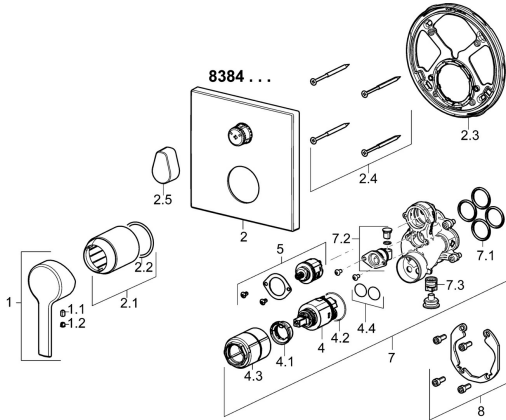

EAN: 4015474287082
static.hansa.com/83843583

Ersatzteile

SP83843583

	Name	Art.-Nr.
1	Hebel Chrom	59913761
1.1	Schraube, M5x8, SW2.5	59904755
1.2	Blindstopfen Chrom	59913762
2	Rosette Chrom	59914309
2.1	Abdeckhülse Chrom	59912511
2.2	O-Ring, 41x3	59913215
2.3	Befestigungsteil	59914307
2.4	Schraube, M4.5x80	59912890
2.5	Griff Chrom	59914576
4	Kartusche, 3.5 Classic	59913075
4.1	Temperatur-Anschlagring	59912325
4.2	O-Ring, d 28.24x2.62 Ausgelaufen	59912590
4.3	Schraubhülse, M38x1	59912115
4.4	O-Ring, d 10.10x1.60 Ausgelaufen	59905072
5	Umstellung	59914183
7	Funktionseinheit, 3.5	59914298
7.1	O-Ring, 23.47x2.62	59914304
7.2	Rohrbelüfter	59914335
7.3	Rückflussverhinderer	59914336
8	Einbausatz	59914186
N.I.	Verlängerungssatz, 15 mm	59914182
N.I.	Adapter, H/C reversed	59914184
N.I.	Verlängerungssatz, 15 mm, 150x150 mm	59914192
N.I.	Schraubendreher, 5 mm	59914334
N.I.	Umsteller, automatisch, 120°	59914655
N.I.	Befestigungsschraube, M6x13	59914657