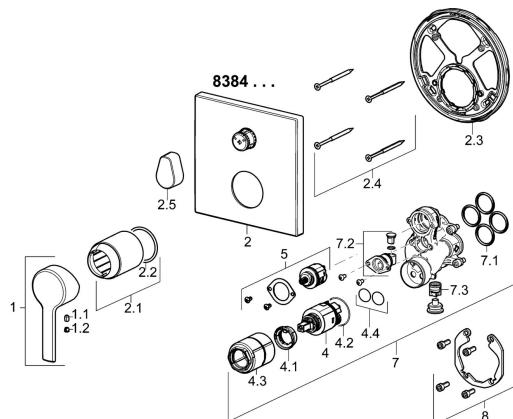

EAN: 4015474287082
static.hansa.com/83843583

Náhradní díly

SP83843583

	Název	Kód
1	Páka Chrom	59913761
1.1	Šroub, M5x8, SW2.5	59904755
1.2	Vymezovací vložka Chrom	59913762
2	Kryt příruby Chrom	59914309
2.1	Růžice Chrom	59912511
2.2	O-kroužek, 41x3	59913215
2.3	Upevňovací část	59914307
2.4	Šroub, M4,5x80	59912890
2.5	Ovládací páka Chrom	59914576
4	Kartuše, 3.5 Classic	59913075
4.1	Temperature adjustment limiter	59912325
4.2	O-kroužek, d 28.24x2.62 Ukončeno	59912590
4.3	Šroub rukáv, M38x1	59912115
4.4	O-kroužek, d 10.10x1.60 Ukončeno	59905072
5	Přepínač	59914183
7	Funkční jednotka, 3.5	59914298
7.1	O-kroužek, 23.47x2.62	59914304
7.2	Přísávací ventil	59914335
7.3	Zpětný ventil	59914336
8	Montážní kit	59914186
N.I.	Nástavec-sada, 15 mm	59914182
N.I.	Adaptér, H/C reversed	59914184
N.I.	Nástavec-sada, 15 mm, 150x150 mm	59914192
N.I.	šroubovák, 5 mm	59914334
N.I.	Přepínač, 120°	59914655
N.I.	Upevňovací šroub, M6x13	59914657