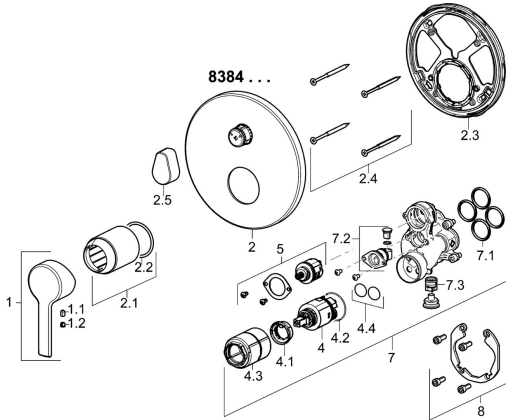

EAN: 4015474287099

static.hansa.com/83843573

Náhradné diely

SP83843573

	Názov	Kód
1	Ovládacia rukoväť Chróm	59913761
1.1	Skrutka, M5x8, SW2,5	59904755
1.2	Vymedzovacia vložka Chróm	59913762
2	Kryt príruby, d 170 mm Chróm	59914308
2.1	Ružice Chróm	59912511
2.2	O-kružok, 41x3	59913215
2.3	Fixing part	59914307
2.4	Skrutka, M4.5x80	59912890
2.5	Rukoväť Chróm	59914576
4	Kartuš, 3,5 Classic	59913075
4.1	Temperature adjustment limiter	59912325
4.2	O-kružok, d 28.24x2.62 Ukončené	59912590
4.3	Skrutka rukáv, M38x1	59912115
4.4	O-kružok, d 10.10x1.60 Ukončené	59905072
5	Prepínač	59914183
7	Funkčná jednotka, 3,5	59914298
7.1	O-kružok, 23.47x2.62	59914304
7.2	Zavzdušňovací ventil	59914335
7.3	Spätňý ventil	59914336
8	Montážny kit	59914186
N.I.	Adaptér, H/C reversed	59914184
N.I.	Nadstavňý segment, 15 mm	59914182
N.I.	Skrutkovač, 5 mm	59914334
N.I.	Upevňovacia skrutka, M6x13	59914657
N.I.	Prepínač, 120°	59914655
N.I.	Nadstavňý segment, 15 mm, d 170 mm	59914191