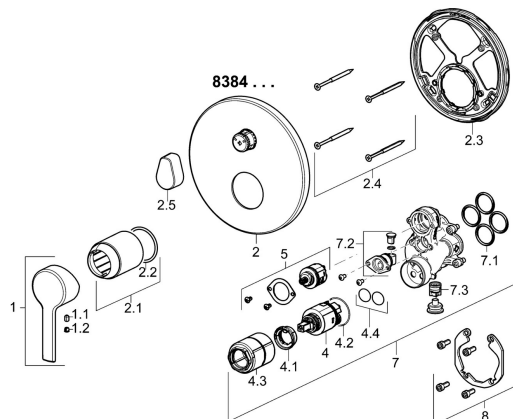

EAN: 4015474287099

static.hansa.com/83843573

Pièces de rechange

SP83843573

	Nom	Code
1	Levier Chrome	59913761
1.1	Vis, M5x8, SW2.5	59904755
1.2	Butée de réglage Chrome	59913762
2	Rosaces, d 170 mm Chrome	59914308
2.1	Rosace Chrome	59912511
2.2	Joint, 41x3	59913215
2.3	Pièce de fixation	59914307
2.4	Vis, M4.5x80	59912890
2.5	Levier Chrome	59914576
4	Cartouche, 3.5 Classic	59913075
4.1	Temperature adjustment limiter	59912325
4.2	Joint, d 28.24x2.62 Arrête	59912590
4.3	Douille à vis, M38x1	59912115
4.4	Joint, d 10.10x1.60 Arrête	59905072
5	Inverseur	59914183
7	Unité fonctionnelle, 3.5	59914298
7.1	Joint, 23.47x2.62	59914304
7.2	Soupape anti-vide	59914335
7.3	Clapet anti-retour	59914336
8	Kit d'installation	59914186
N.I.	Adaptateur, H/C reversed	59914184
N.I.	Rallonge pour mitigeur encastrés, 15 mm	59914182
N.I.	Tournevis, 5 mm	59914334
N.I.	Vis, M6x13	59914657
N.I.	Inverseur, 120°	59914655
N.I.	Rallonge pour mitigeur encastrés, 15 mm, d 170 mm	59914191