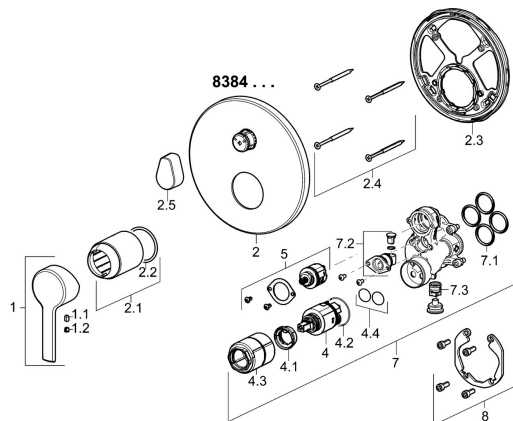

EAN: 4015474287099

static.hansa.com/83843573

Náhradní díly

SP83843573

	Název	Kód
1	Páka Chrom	59913761
1.1	Šroub, M5x8, SW2.5	59904755
1.2	Vymezovací vložka Chrom	59913762
2	Kryt příruby, d 170 mm Chrom	59914308
2.1	Růžice Chrom	59912511
2.2	O-kroužek, 41x3	59913215
2.3	Upevňovací část	59914307
2.4	Šroub, M4,5x80	59912890
2.5	Ovládací páka Chrom	59914576
4	Kartuše, 3.5 Classic	59913075
4.1	Temperature adjustment limiter	59912325
4.2	O-kroužek, d 28.24x2.62 Ukončeno	59912590
4.3	Šroub rukáv, M38x1	59912115
4.4	O-kroužek, d 10.10x1.60 Ukončeno	59905072
5	Přepínač	59914183
7	Funkční jednotka, 3.5	59914298
7.1	O-kroužek, 23.47x2.62	59914304
7.2	Přísávací ventil	59914335
7.3	Zpětný ventil	59914336
8	Montážní kit	59914186
N.I.	Adaptér, H/C reversed	59914184
N.I.	Nástavec-sada, 15 mm	59914182
N.I.	šroubovák, 5 mm	59914334
N.I.	Upevňovací šroub, M6x13	59914657
N.I.	Přepínač, 120°	59914655
N.I.	Nástavec-sada, 15 mm, d 170 mm	59914191