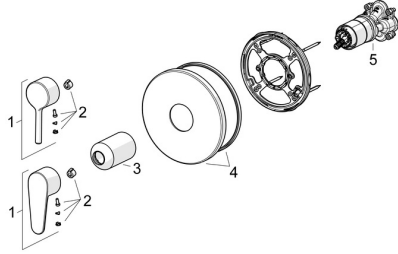

EAN: 4057304017339
static.hansa.com/82619063

Reserveonderdelen

SP82619063

	Naam	Code
01	Hendel Chroom	1014994V
01	Hendel Chroom	1014997V
02	Sierdop	59914573
03	Rosassen Chroom	59914572
04	Afdekplaat, d 170 mm Chroom	59914310
05	Functional unit Stopgezet	59914510