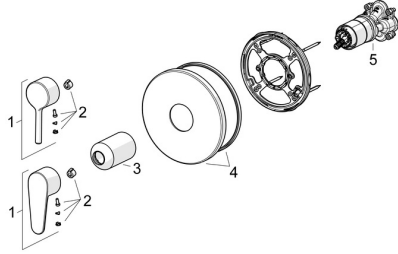

EAN: 4057304017339
static.hansa.com/82619063

Pièces de rechange

SP82619063

	Nom	Code
01	Levier Chrome	1014994V
01	Levier Chrome	1014997V
02	Capuchon	59914573
03	Rosace Chrome	59914572
04	Rosaces, d 170 mm Chrome	59914310
05	Unité fonctionnelle Arrêté	59914510