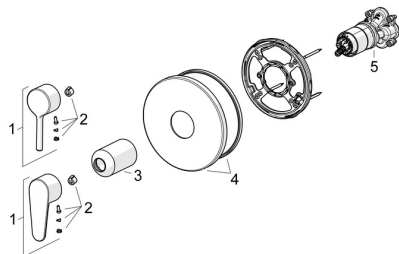

EAN: 4057304017339
static.hansa.com/82619063

Náhradní díly

SP82619063

	Název	Kód
01	Páka Chrom	1014994V
01	Páka Chrom	1014997V
02	Záslepka	59914573
03	Růžice Chrom	59914572
04	Kryt příruby, d 170 mm Chrom	59914310
05	Funkční jednotka Ukončeno	59914510