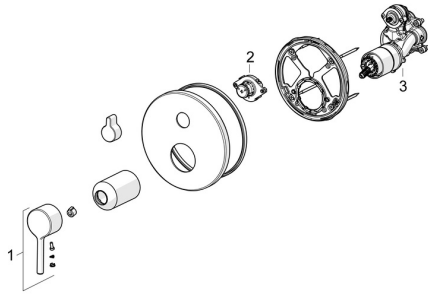

EAN: 4057304019999
static.hansa.com/8260906733

Pièces de rechange

SP8260906733

	Nom	Code
01	Levier Mat noir	1014994V-33
02	Inverseur, 120°	59914655
03	Unité fonctionnelle	59914514