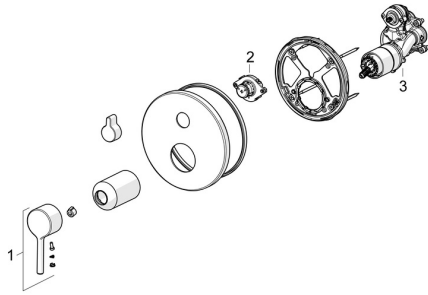

## Ersatzteile

### SP8260906733

	<b>Name</b>	<b>Art.-Nr.</b>
01	Hebel Matt-Schwarz	1014994V-33
02	Umsteller, automatisch, 120°	59914655
03	Funktionseinheit	59914514