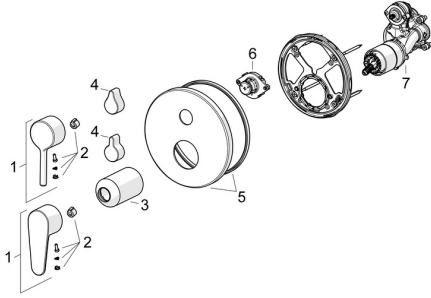

## Reserveonderdelen

### SP82609063

	Naam	Code
01	Hendel Chroom	1014994V
01	Hendel Chroom	1014997V
02	Sierdop	59914573
03	Rosassen Chroom	59914572
04	Omstelknop Chroom	59914324
04	Hendel Chroom	59914576
05	Afdekplaat, d 170 mm Chroom	59914308
06	Omsteller, 120°	59914655
07	Functional unit	59914514