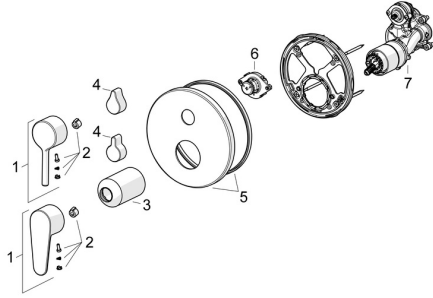

EAN: 4057304017353
static.hansa.com/82609063

Náhradní díly

SP82609063

	Název	Kód
01	Páka Chrom	1014994V
01	Páka Chrom	1014997V
02	Záslepka	59914573
03	Růžice Chrom	59914572
04	Krytka přepínače Chrom	59914324
04	Ovládací páka Chrom	59914576
05	Kryt příruby, d 170 mm Chrom	59914308
06	Přepínač, 120°	59914655
07	Funkční jednotka	59914514