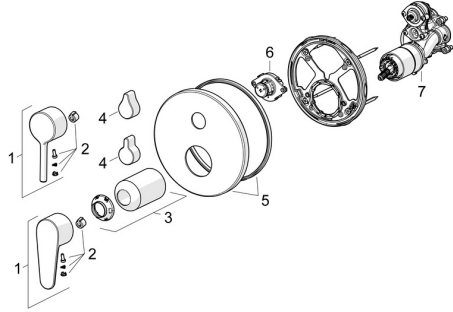

EAN: 4057304017377
static.hansa.com/82603063

Reserveonderdelen

SP82603063

	Naam	Code
01	Hendel Chroom	1014994V
01	Hendel Chroom	1014997V
02	Sierdop	59914573
03	Rosassen Chroom	59914572
04	Omstelknop Chroom	59914324
04	Hendel Chroom	59914576
05	Afdekplaat, d 170 mm Chroom	59914308
06	Omsteller, 120°	59914655
07	Functional unit	59914515