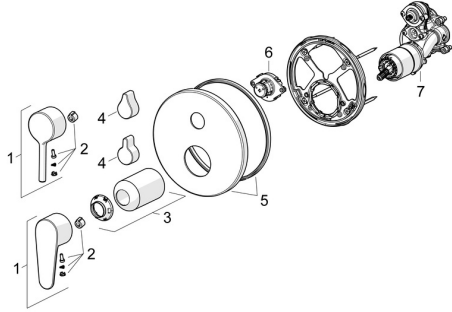

EAN: 4057304017377
static.hansa.com/82603063

Pièces de rechange

SP82603063

	Nom	Code
01	Levier Chrome	1014994V
01	Levier Chrome	1014997V
02	Capuchon	59914573
03	Rosace Chrome	59914572
04	Bouton inverseur Chrome	59914324
04	Levier Chrome	59914576
05	Rosaces, d 170 mm Chrome	59914308
06	Inverseur, 120°	59914655
07	Unité fonctionnelle	59914515