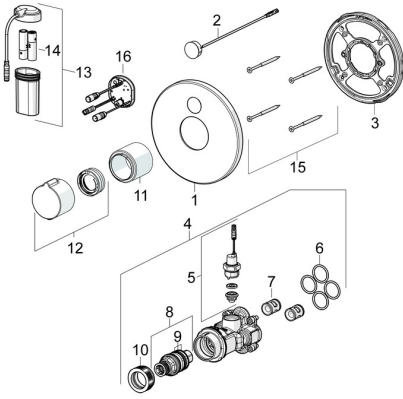

EAN: 4057304004865
static.hansa.com/81909001

Reserveonderdelen

SP81909001

	Naam	Code
01	Afdekplaat, d 170 mm Chroom	59914556
02	Fotocel	59914559
03	Fixing part	59914296
04	Functional unit	59914558
05	Ventiel, 3 V	59914125
06	O-ring, 23.47x2.62	59914304
07	Terugslagklep	59905714
08	Thermostaat/binnenwerk, 3.4	59914114
09	O-ring	59914113
10	Schroefring, M36x1.5, SW38	59914319
11	Rosassen Chroom	59914294
12	Temperatuur hendel Chroom	59914320
13	Patareikarbik kompl.	59914122
14	Batterij, 1.5 V AA Lithium	59914136
15	Schroef, M4,5x80	59912890
16	Controle eenheid, 3 V	59914552