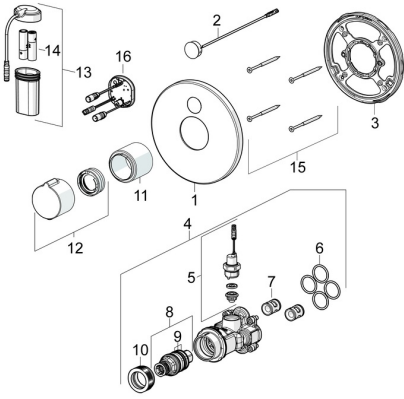

## Ersatzteile

### SP81909001

	Name	Art.-Nr.
01	Deckplatte, d 170 mm Chrom	59914556
02	Sensor	59914559
03	Befestigungsteil	59914296
04	Funktionseinheit	59914558
05	Magnetventil komplett, 3 V	59914125
06	O-Ring, 23.47x2.62	59914304
07	Rückschlagventil	59905714
08	Thermostatkartusche, 3.4	59914114
09	O-Ringsatz	59914113
10	Gegenmutter, M36x1.5, SW38	59914319
11	Abdeckhülse Chrom	59914294
12	Temperatureinstellgriff Chrom	59914320
13	Batteriegehäuse inkl. Batterie	59914122
14	Batterie, 1.5 V AA Lithium	59914136
15	Schraube, M4.5x80	59912890
16	Kontrolleinheit, 3 V	59914552