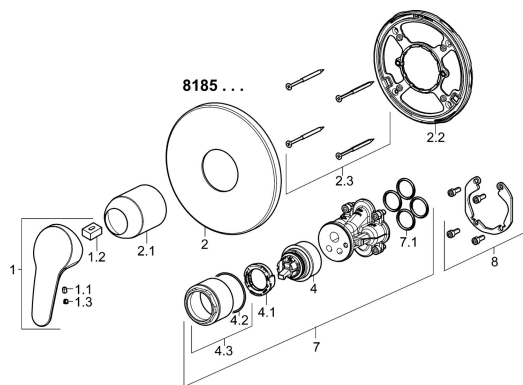

EAN: 4015474278899
static.hansa.com/81859083

Náhradné diely

SP81859083

	Názov	Kód
1	Ovládacia rukoväť, L=93 mm Chróm	01880083
1	Dlhý páka, L=138 Chróm	01880076
1.1	Skrutka, M5x8, SW2.5	59904755
1.2	Klzné puzdro	59904778
1.3	Záslepka Sivá	59912112
2	Kryt príruby, d 170 mm Chróm	59914318
2.1	Krytka Chróm	59904820
2.2	Fixing part	59914296
2.3	Skrutka, M4,5x80	59912890
4	Kartuš, 4,8 eco	59904601
4.1	Hot water limiter	59904759
4.2	O-kružok, 50.52x1.78	59906841
4.3	Očné skrutka, M50x1, SW45	59912980
7	Funkčná jednotka	59914292
7.1	O-kružok, 23.47x2.62	59914304
8	Montážny kit	59914186
N.I.	Nadstavňový segment, 15 mm	59914182
N.I.	Adaptér, H/C reversed	59914184
N.I.	Nadstavňový segment, 15 mm, d 170 mm	59914191
N.I.	Upevňovacia skrutka, M6x13	59914657