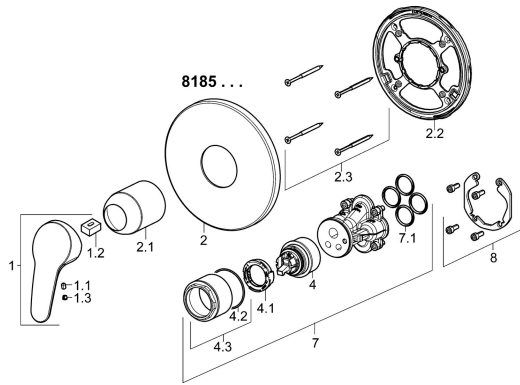

EAN: 4015474278899
static.hansa.com/81859083

Pièces de rechange

SP81859083

	Nom	Code
1	Levier, L=93 mm Chrome	01880083
1	Levier long, L=138 Chrome	01880076
1.1	Vis, M5x8, SW2.5	59904755
1.2	Kit de joints pour bec	59904778
1.3	Capuchon Gris	59912112
2	Rosaces, d 170 mm Chrome	59914318
2.1	Chape Chrome	59904820
2.2	Pièce de fixation	59914296
2.3	Vis, M4,5x80	59912890
4	Cartouche, 4.8 eco	59904601
4.1	Hot water limiter	59904759
4.2	Joint, 50.52x1.78	59906841
4.3	Vis Loop, M50x1, SW45	59912980
7	Unité fonctionnelle	59914292
7.1	Joint, 23.47x2.62	59914304
8	Kit d'installation	59914186
N.I.	Rallonge pour mitigeur encastrés, 15 mm	59914182
N.I.	Adaptateur, H/C reversed	59914184
N.I.	Rallonge pour mitigeur encastrés, 15 mm, d 170 mm	59914191
N.I.	Vis, M6x13	59914657