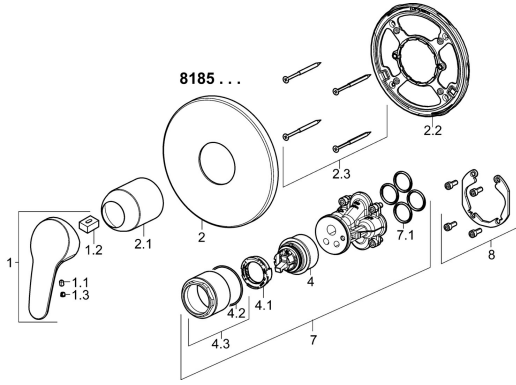

## Ersatzteile

### SP81859083

	Name	Art.-Nr.
1	Hebel, L=93 mm Chrom	01880083
1	Langer Hebel, L=138 Chrom	01880076
1.1	Schraube, M5x8, SW2.5	59904755
1.2	Kunststoffadapter	59904778
1.3	Dekorkappe Grau	59912112
2	Rosette, d 170 mm Chrom	59914318
2.1	Abdeckkappe Chrom	59904820
2.2	Befestigungsteil	59914296
2.3	Schraube, M4.5x80	59912890
4	Kartusche, 4.8 eco	59904601
4.1	Warmwasser Begrenzer	59904759
4.2	O-Ring, 50.52x1.78	59906841
4.3	Ringschraube, M50x1, SW45	59912980
7	Funktionseinheit	59914292
7.1	O-Ring, 23.47x2.62	59914304
8	Einbausatz	59914186
N.I.	Verlängerungssatz, 15 mm	59914182
N.I.	Adapter, H/C reversed	59914184
N.I.	Verlängerungssatz, 15 mm, d 170 mm	59914191
N.I.	Befestigungsschraube, M6x13	59914657