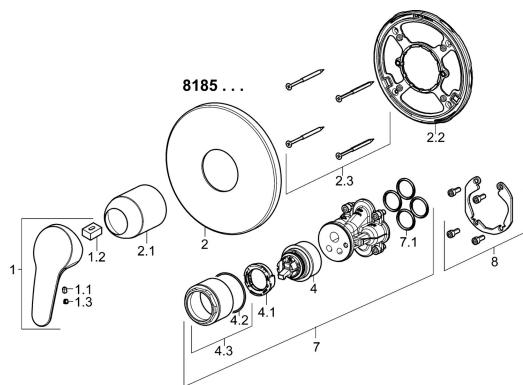

## Náhradní díly

### SP81859083

	Název	Kód
1	Páka, L=93 mm Chrom	01880083
1	Dlouhá páka, L=138 Chrom	01880076
1.1	Šroub, M5x8, SW2.5	59904755
1.2	Kluzné pouzdro (osazené)	59904778
1.3	Záslepka Šedá	59912112
2	Kryt příruby, d 170 mm Chrom	59914318
2.1	Krytka Chrom	59904820
2.2	Upevňovací část	59914296
2.3	Šroub, M4,5x80	59912890
4	Kartuše, 4,8 eco	59904601
4.1	Hot water limiter	59904759
4.2	O-kroužek, 50.52x1.78	59906841
4.3	Oční šroub, M50x1, SW45	59912980
7	Funkční jednotka	59914292
7.1	O-kroužek, 23.47x2.62	59914304
8	Montážní kit	59914186
N.I.	Nástavec-sada, 15 mm	59914182
N.I.	Adaptér, H/C reversed	59914184
N.I.	Nástavec-sada, 15 mm, d 170 mm	59914191
N.I.	Upevňovací šroub, M6x13	59914657