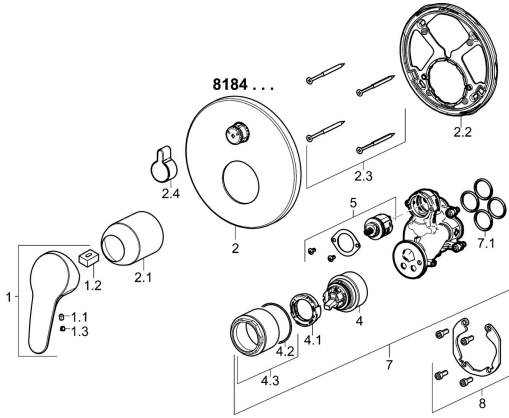

## Reserveonderdelen

### SP81849083

	Naam	Code
1	Hendel, L=93 mm Chromo	01880083
1.1	Schroef, M5x8, SW2.5	59904755
1.2	Joint klassiek uitloop	59904778
1.3	Sierdop Grijs	59912112
2	Afdekplaat, d 170 mm Chromo	59914317
2.1	Kap Chromo	59904820
2.2	Fixing part	59914307
2.3	Schroef, M4.5x80	59912890
2.4	Omstelknop Chromo	59914324
4	Binnenwerk, 4.8 eco	59904601
4.1	Hot water limiter	59904759
4.2	O-ring, 50.52x1.78	59906841
4.3	Schroefoog, M50x1, SW45	59912980
5	Omsteller	59914183
7	Functional unit, 4.8	59914321
7.1	O-ring, 23.47x2.62	59914304
8	Installatie pakket	59914186
N.I.	Inbouwverlengstuk compleet, 15 mm, d 170 mm	59914191
N.I.	Adapter, H/C reversed	59914184
N.I.	Schroevendraaier, 5 mm	59914334
N.I.	Bevestigingsschroeven, M6x13	59914657
N.I.	Inbouwverlengstuk compleet, 15 mm	59914182
N.I.	Omsteller, 120°	59914655