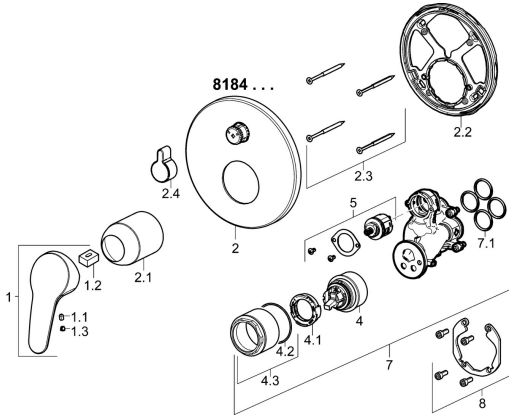

## Pièces de rechange

### SP81849083

	Nom	Code
1	Levier, L=93 mm Chrome	01880083
1.1	Vis, M5x8, SW2.5	59904755
1.2	Kit de joints pour bec	59904778
1.3	Capuchon Gris	59912112
2	Rosaces, d 170 mm Chrome	59914317
2.1	Chape Chrome	59904820
2.2	Pièce de fixation	59914307
2.3	Vis, M4.5x80	59912890
2.4	Bouton inverseur Chrome	59914324
4	Cartouche, 4.8 eco	59904601
4.1	Hot water limiter	59904759
4.2	Joint, 50.52x1.78	59906841
4.3	Vis Loop, M50x1, SW45	59912980
5	Inverseur	59914183
7	Unité fonctionnelle, 4.8	59914321
7.1	Joint, 23.47x2.62	59914304
8	Kit d'installation	59914186
N.I.	Rallonge pour mitigeur encastrés, 15 mm, d 170 mm	59914191
N.I.	Adaptateur, H/C reversed	59914184
N.I.	Tournevis, 5 mm	59914334
N.I.	Vis, M6x13	59914657
N.I.	Rallonge pour mitigeur encastrés, 15 mm	59914182
N.I.	Inverseur, 120°	59914655