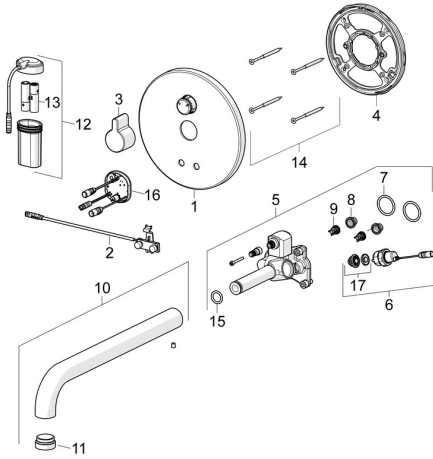

EAN: 4057304004858
static.hansa.com/81812121

Reserveonderdelen

SP81812121

	Naam	Code
01	Afdekplaat, d 170 mm Chroom	59914553
02	Fotocel	59914648
03	Handel Chroom	59914322
04	Fixing part Stopgezet	59914554
05	Functional unit	59914555
06	Ventiel, 3 V	59914125
07	O-ring, 23.47x2.62	59914304
08	Vuilfilters	59914085
09	Terugslagklep, DN8	59914030
10	Uitloop, L=310 Chroom	59914549
11	Mousseur, M24x1, -105	59914550
12	Patareikarbik kompl.	59914122
13	Batterij, 1.5 V AA Lithium	59914136
14	Schroef, M4.5x80	59912890
15	O-ring, d 13.1x2.62	59914551
16	Controle eenheid, 3 V	59914552
17	Membraan voor ventiel	1006500V
17	Membraan Stopgezet	59914126