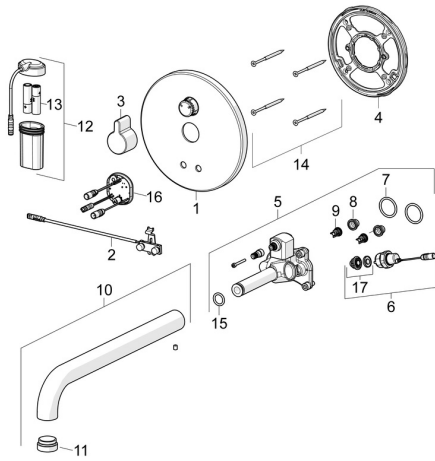

## Parti di ricambio

### SP81812121

	Nome	Codice
01	Piastra, d 170 mm Cromo	59914553
02	Sensore	59914648
03	Maniglia Cromo	59914322
04	Fixing part <b>Fuori produzione</b>	59914554
05	Unità funzionale	59914555
06	Valvola magnetica, 3 V	59914125
07	O-ring, 23.47x2.62	59914304
08	Filtro per impurità	59914085
09	Valvola antiriflusso, DN8	59914030
10	Bocca, L=310 Cromo	59914549
11	Aeratore, M24x1, -105	59914550
12	Box per batteria completo	59914122
13	Batteria, 1.5 V AA Lithium	59914136
14	Screw, M4,5x80	59912890
15	O-ring, d 13.1x2.62	59914551
16	Unità di comando, 3 V	59914552
17	Membrana per valvola magnetica	1006500V
17	Membrana <b>Fuori produzione</b>	59914126