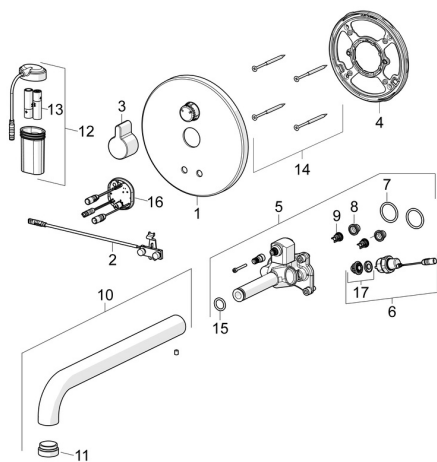

EAN: 4057304004858
static.hansa.com/81812121

Pièces de rechange

SP81812121

	Nom	Code
01	Rosaces, d 170 mm Chrome	59914553
02	Sensor	59914648
03	Levier Chrome	59914322
04	Pièce de fixation Arrêté	59914554
05	Unité fonctionnelle	59914555
06	Electrovanne, 3 V	59914125
07	Joint, 23.47x2.62	59914304
08	Filtres	59914085
09	Clapet anti-retour, DN8	59914030
10	Bec, L=310 Chrome	59914549
11	Aérateur, M24x1, -105	59914550
12	Boîtier à pile, complet	59914122
13	Piles, 1.5 V AA Lithium	59914136
14	Vis, M4.5x80	59912890
15	Joint, d 13.1x2.62	59914551
16	Unité de contrôle, 3 V	59914552
17	Membrane pour électro-vanne	1006500V
17	Membrane Arrêté	59914126