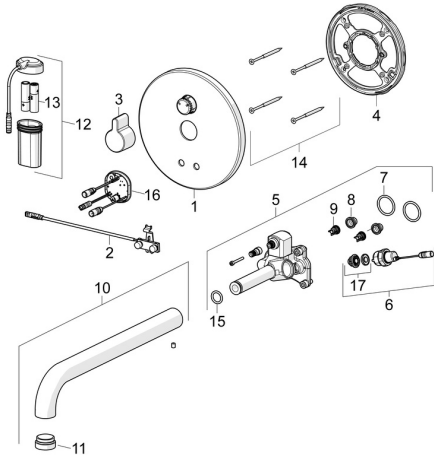

## Ersatzteile

### SP81812121

	Name	Art.-Nr.
01	Abdeckplatte, d 170 mm Chrom	59914553
02	Sensor	59914648
03	Griff Chrom	59914322
04	Befestigungsteil <b>Ausgelaufen</b>	59914554
05	Funktionseinheit	59914555
06	Magnetventil komplett, 3 V	59914125
07	O-Ring, 23.47x2.62	59914304
08	Schmutzfangsiebe	59914085
09	RV-Patrone, DN8	59914030
10	Auslauf, L=310 Chrom	59914549
11	Luftsprudler, M24x1, -105	59914550
12	Batteriegehäuse inkl. Batterie	59914122
13	Batterie, 1.5 V AA Lithium	59914136
14	Schraube, M4.5x80	59912890
15	O-Ring, d 13.1x2.62	59914551
16	Kontrolleinheit, 3 V	59914552
17	Membrane für Magnetventil	1006500V
17	Membrane <b>Ausgelaufen</b>	59914126