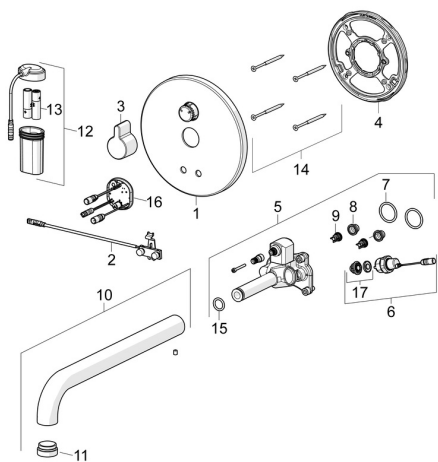

EAN: 4057304004858
static.hansa.com/81812121
Náhradní díly

SP81812121

	Název	Kód
01	Krycí díl, d 170 mm Chrom	59914553
02	Senzor	59914648
03	Ovládací páka Chrom	59914322
04	Upevňovací část Ukončeno	59914554
05	Funkční jednotka	59914555
06	Elektromagnetický ventil, 3 V	59914125
07	O-kroužek, 23.47x2.62	59914304
08	Čistící filtr	59914085
09	Zpětný ventil, DN8	59914030
10	Výtokové rameno, L=310 Chrom	59914549
11	Aerator, M24x1, -105	59914550
12	Skříňka s monočlánkem	59914122
13	Monočlánek, 1.5 V AA Lithium	59914136
14	Šroub, M4.5x80	59912890
15	O-kroužek, d 13.1x2.62	59914551
16	Řídící jednotka, 3 V	59914552
17	Membrána elektromagnetického ventilu	1006500V
17	Membrána Ukončeno	59914126