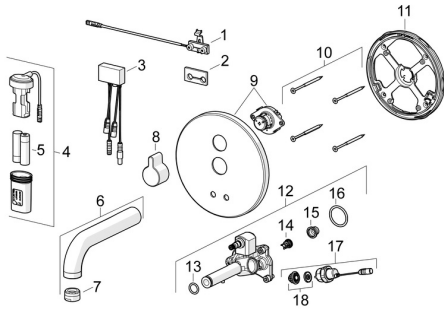

EAN: 4057304016929
static.hansa.com/81812119

Parti di ricambio

SP81812119

	Nome	Codice
01	Sensore, 245 mm	1010227V
02	Giunto	1010472V
03	Unità di comando, 3/12 V Bluetooth	1009970V
04	Box per batteria completo	59914122
05	Batteria, 1,5 V AA Lithium	59914136
06	Bocca, L=170 Cromo	59914547
06	Bocca, L=245 Cromo	59914548
06	Bocca, L=310 Cromo	59914549
07	Aeratore, M24x1, -105	59914550
08	Maniglia Cromo	59914322
09	Piastra, d 170 mm Cromo	59914553
10	Screw, M4.5x80	59912890
11	Fixing part Fuori produzione	59914554
12	Unità funzionale	59914555
13	O-ring, d 13.1x2.62	59914551
14	Valvola antiriflusso, DN8	59914030
15	Filtro per impurità	59914085
16	O-ring, 23.47x2.62	59914304
17	Valvola magnetica, 3 V	59914125
18	Membrana per valvola magnetica	1006500V
18	Membrana Fuori produzione	59914126